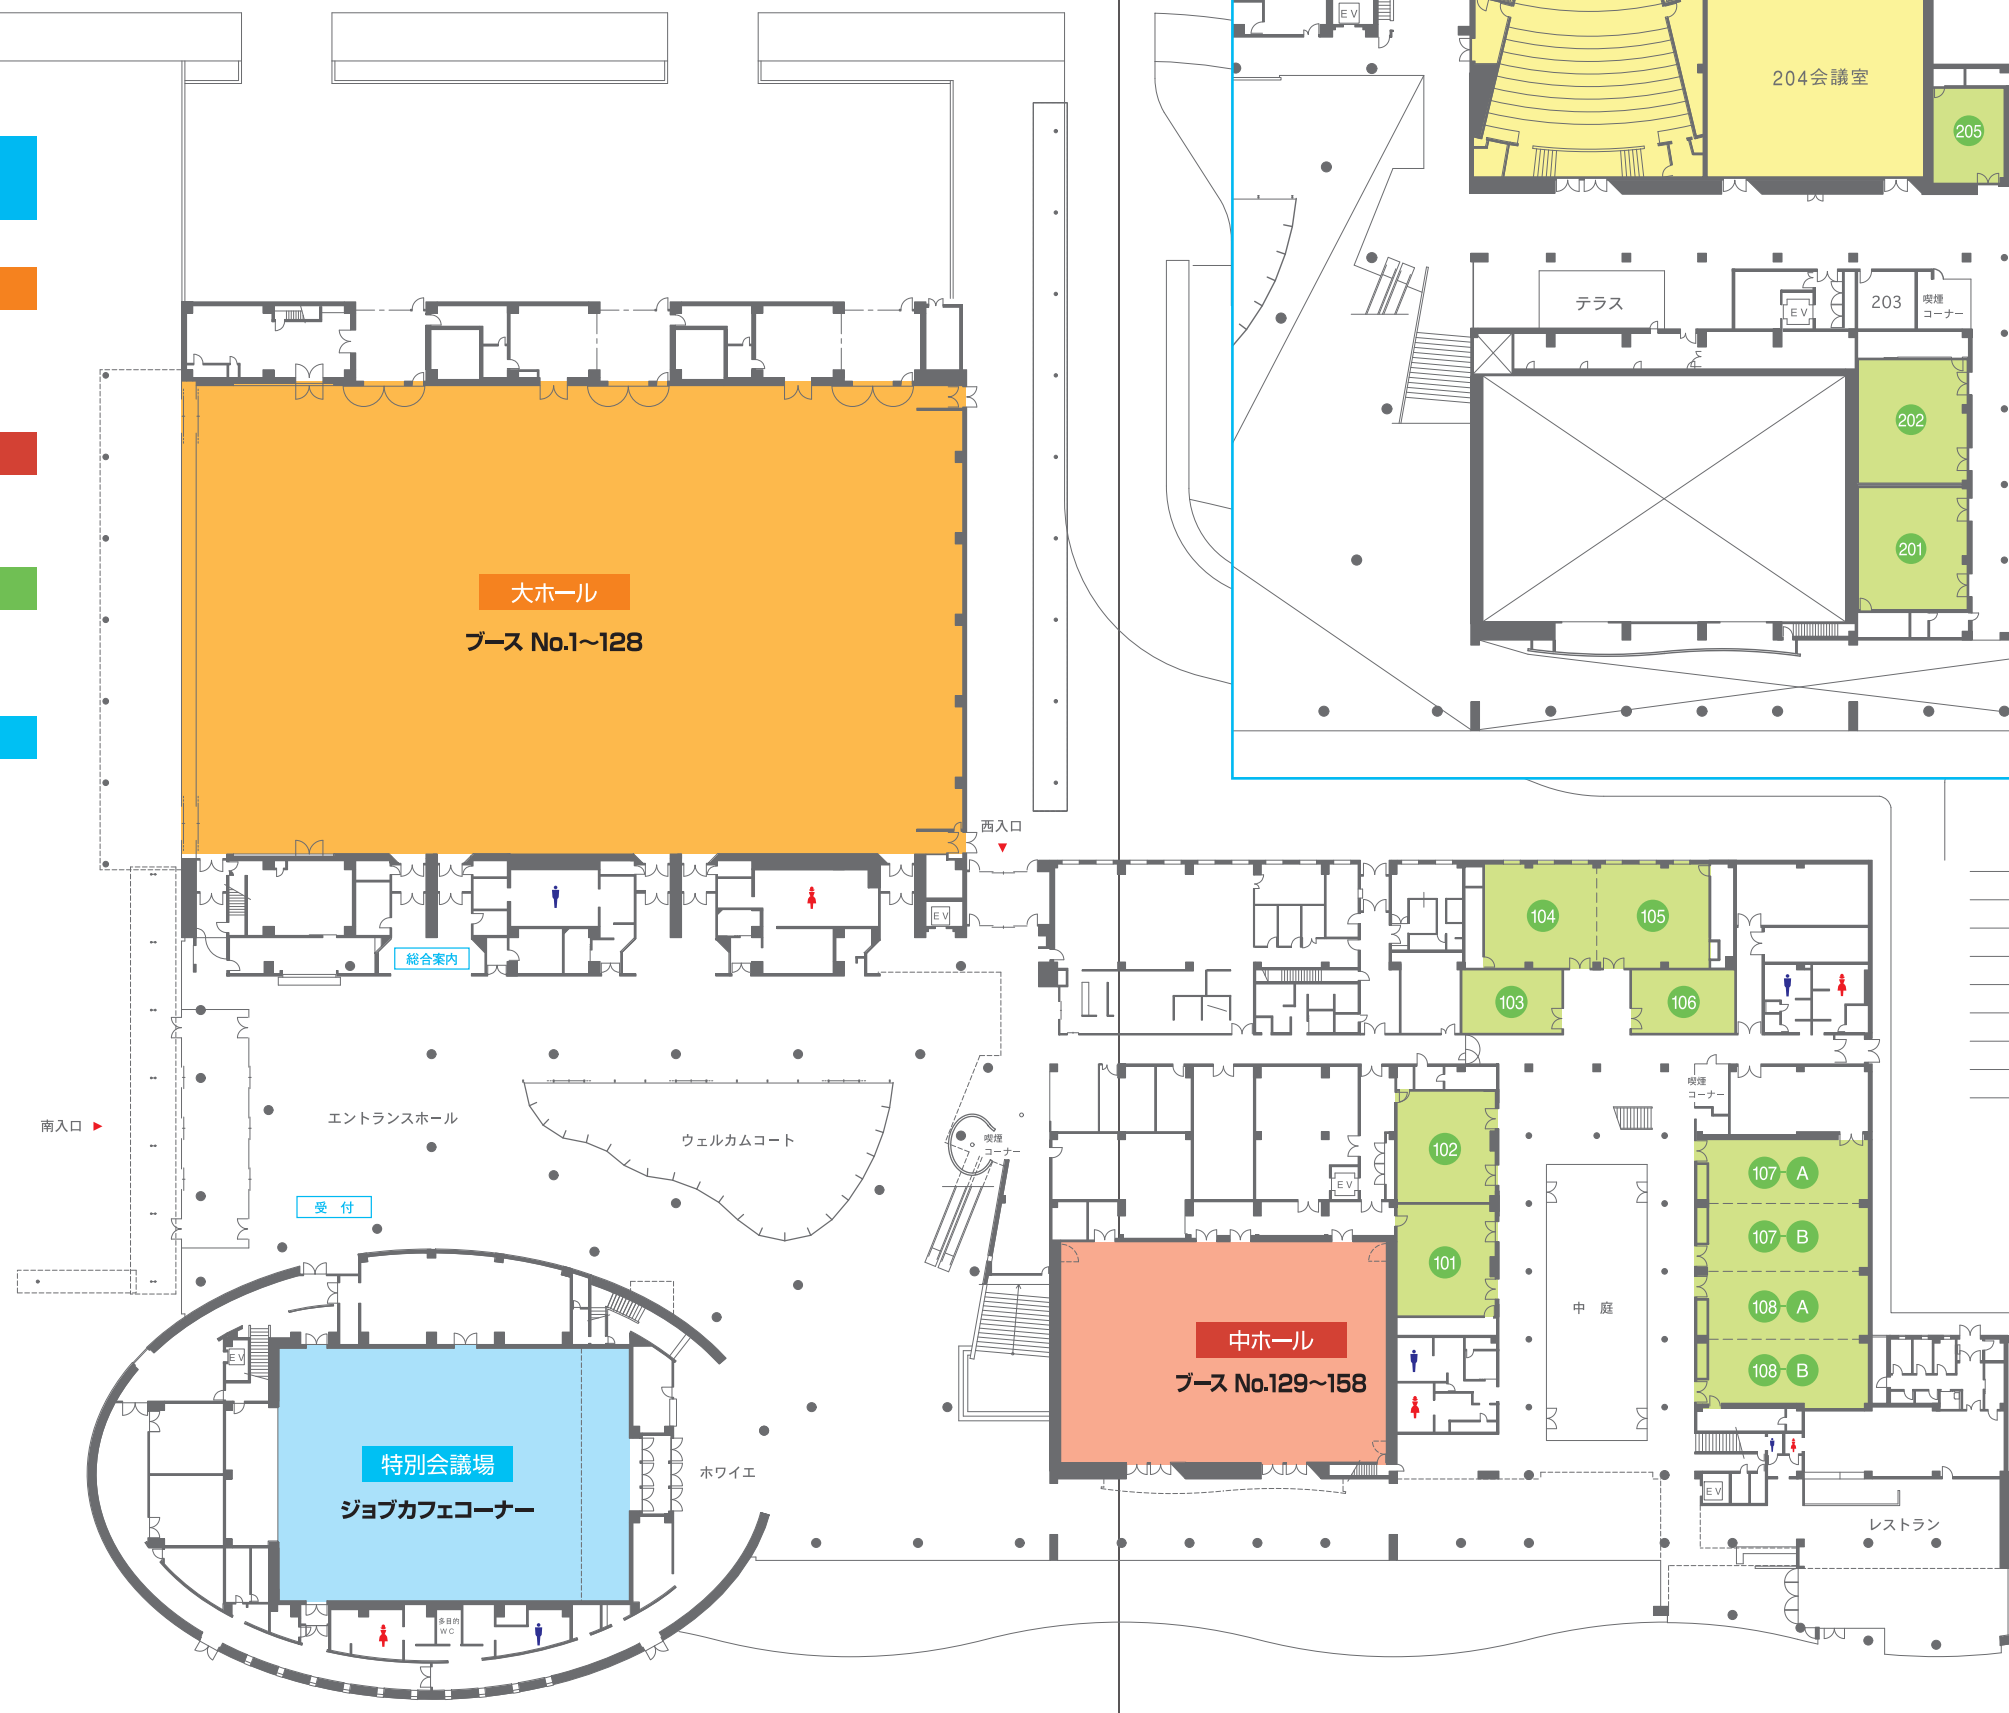

2011年卒業者向け合同就職説明会

GUIDE MAP ガイドマップ

札幌コンベンションセンター 1階

1F

大ホール

企業ブース128社
[中ブース:13社 小ブース:115社]

中ホール

企業ブース30社

1階 会議室

企業ブース10社

特別会議室

ジョブカフェコーナー

2

3

札幌コンベンションセンター 2階

2F

2階 会議室

企業ブース4社